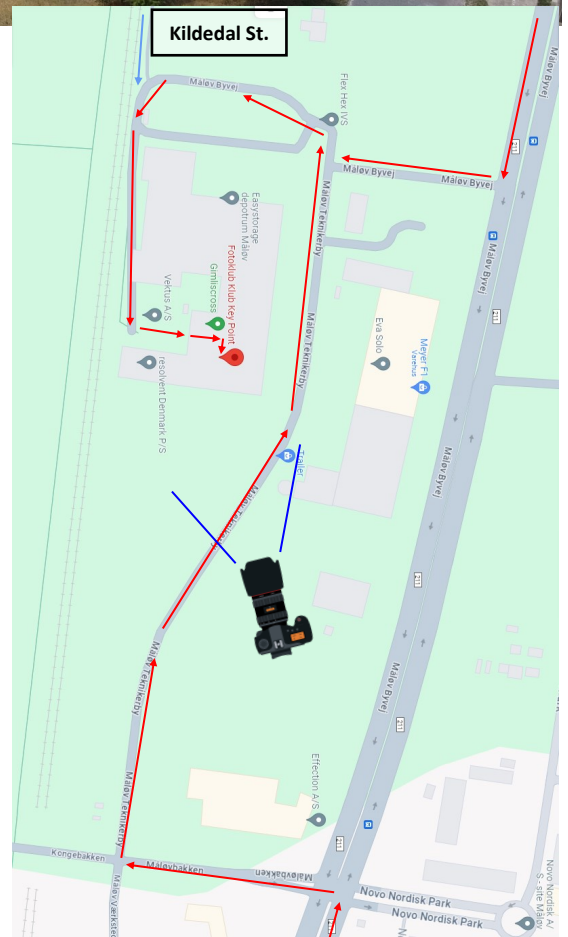

Kildedal St.  
Afstand. 400m  
Følg blå og grøn pil til P plads

Har du fået udleveret en kode, så brug den på det lille display.

Ellers ring til din fotograf, så kommer han/hun og henter dig ved porten.

Gå til enden af gange og sving til højre

Studiet finder du for enden af gangen